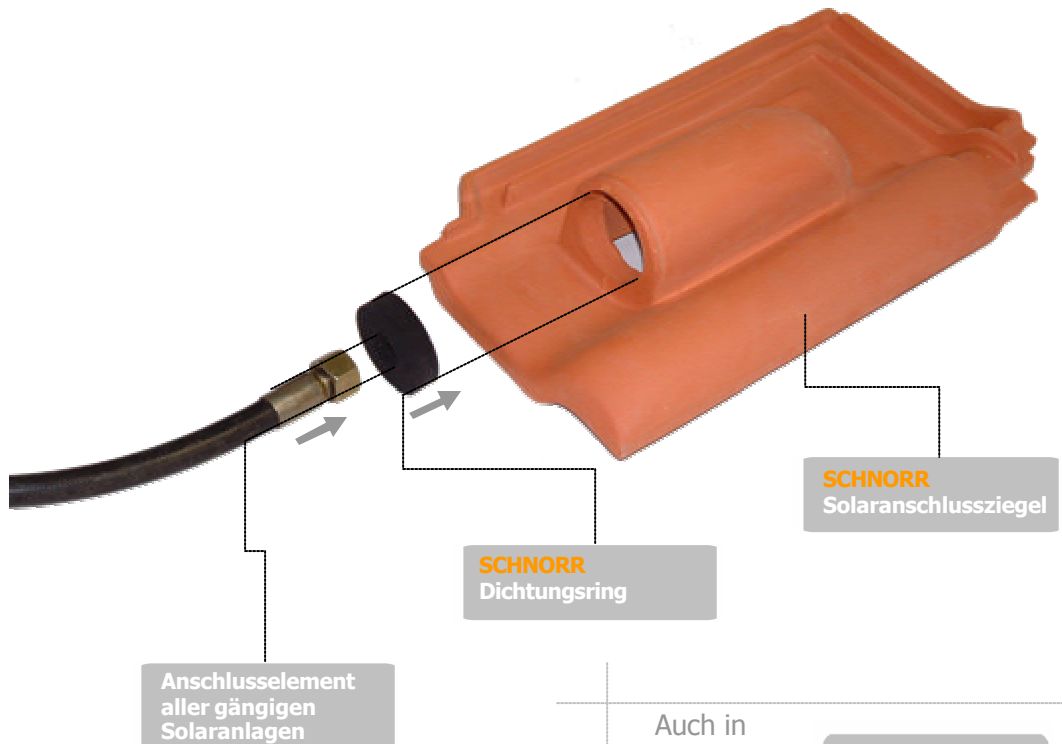

Solaranschlussziegel

Schnorr Systeme die überzeugen

Unser Solaranschlussziegel ist das ideale Zubehör in Sachen Solaranlagen auf dem Dach. Anschlussleitungen für Solarkollektoren oder Photovoltaikanlagen können bequem und sicher durch das Dach geführt werden. Der Solaranschlussziegel überzeugt durch seinen einfachen Einbau und seine klassische Form, die sich harmonisch ins Dachbild einfügt.

Auch in
bruchsicherer
Verpackung
lieferbar!!!

Varianten

Der Solaranschlussziegel ist in allen gängigen Ziegelmodellen erhältlich