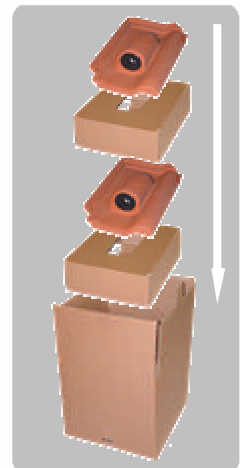

Solaranschlussziegel

Schnorr Systeme die überzeugen

Unser Solaranschlussziegel ist das ideale Zubehör in Sachen Solaranlagen auf dem Dach. Anschlussleitungen für Solarkollektoren oder Photovoltaikanlagen können bequem und sicher durch das Dach geführt werden. Der Solaranschlussziegel überzeugt durch seinen einfachen Einbau und seine klassische Form, die sich harmonisch ins Dachbild einfügt.

Auch in
bruchsicherer
Verpackung
lieferbar!!!

Varianten

Der Solaranschlussziegel ist in allen gängigen Ziegelmodellen erhältlich